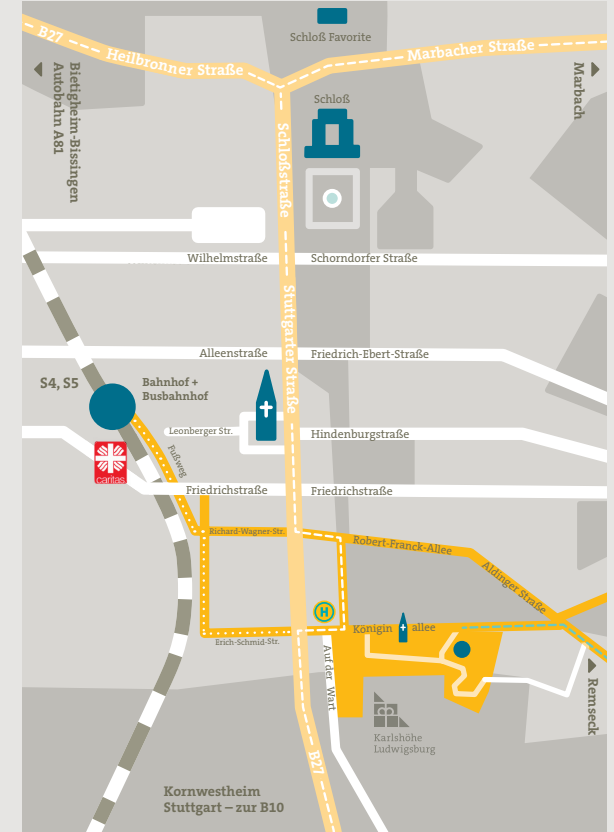

MOVE

Caritas  
Ludwigsburg-Waiblingen-Enz

چگونه ما را می یابید ؟

سوبوتا و راطق

S-Bahnanschluss Ludwigsburg:  
S4 und S5; ab Bahnhof Ludwigsburg  
mit dem Bus 427 (Haltestelle 6,  
Richtung Grünbühl) bis zur Halte-  
stelle Karlshöhe oder 20 Minuten  
zu Fuß.

رتوم) لیبوموتا

Von Norden über A81 Autobahn-  
anschluss Ludwigsburg Nord  
bzw. aus Richtung Heilbronn oder  
Marbach kommend: B27 in Richtung  
Stuttgart, vorbei an der Friedens-  
kirche bis zur Shell-Tankstelle; dort  
links abbiegen (Richtung Aldingen,  
Grünbühl) und der Beschilderung  
Karlshöhe folgen.

Von Süden über A81 Autobahn-  
anschluss Stuttgart-Zuffenhausen  
(auf der B10 zur B27) oder aus  
Stuttgart über B27 kommend:  
An der ersten Ampel am Städtein-  
gang rechts abbiegen.

برای پناهجویان

Stiftung Karlshöhe  
Ludwigsburg

## محل برگزاری کلاس ها؟

کارلز هوهه شماره ۱۲ و میلیوس شتر  
اسه شماره ۷ در لودویگزبورگ